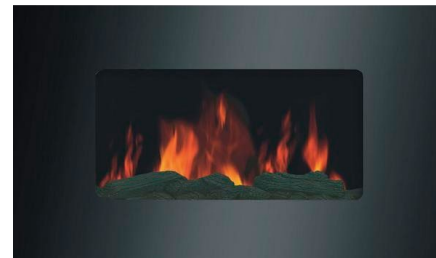

**Royal Flame
DESIGN 900FG (EF420S)**

Цена:

Тип: **настенный**
Эффект пламени: **2D**
Работа на обогрев: **да**
Пульт ДУ: **в комплекте**
Габариты (ШхВхГ): **900x560x95 мм**
Гарантия: **12 месяцев**