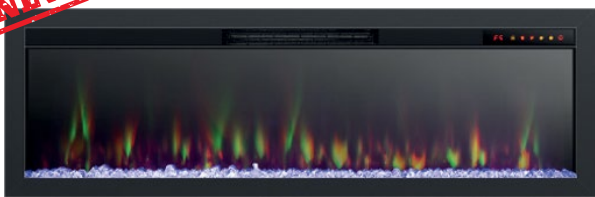

Royal FIRE BI 50

Цена:

Тип: настенный \ встраиваемый
Эффект пламени: 2D
Работа на обогрев: да
Пульт ДУ: в комплекте
Габариты (ШхВхГ): 1270x450x149 мм
Гарантия: 12 месяцев

NEW!