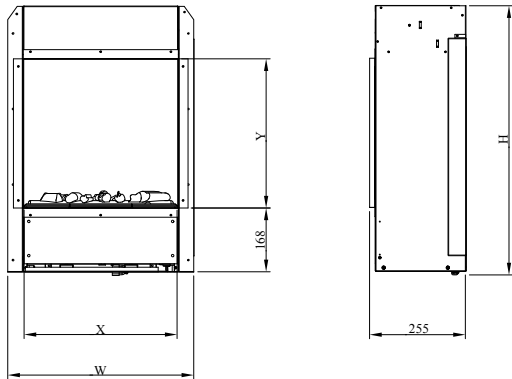

Керуйте всіма функціями каміна, не встаючи з крісла

Дзеркальна або цегляна панель як варіант стінки для вашого інтер'єру (опція)

7-денний програмований таймер

Дуже підходить для установки

Engine 56-600 | 68-400

230V/50Hz | 200 Watt

Відчуй Краще Життя

Розміри Виробу

РОЗМІРИ

	Ширина (см)	Висота (см)	Глибина (см)
Engine 56-600	64,6	70	25,5
Engine 68-400	49	82,3	25,5

Технічні характеристики

ТЕХНІЧНІ ДЕТАЛІ	Engine 56-600	Engine 68-400
Технологія візуалізації полум'я	Optimyst®	Optimyst®
Номер моделі	211835	210258
GTIN/UPC	5011139211835	5011139210258
Модель	Вбудований	Вбудований
Тип огляду	Фронтальний	Фронтальний
Колір – Фурнітура	Чорний	Чорний
Наповнення / Муляж	Дрова	Дрова
Оглядове вікно ШxВ (см)	56x40	41x51
Розміри вбудовування ШxВxГ (см)	64,6x70x25,5	49x82,3x25,5
Функція обігріву	Є	Є
Нагрівальний елемент	Є	Є
Пульт дистанційного керування	Є	Є
Можливо ручне керування на корпусі пристрою	Є	Є
Тип освітлення	Галогенові лампи	Галогенові лампи
Звук	Немає	Немає
Кольори полум'я наповнення	Немає	Немає
Перший рівень обігріву (Вт)	1000	1000
Другий рівень обігріву (Вт)	2000	2000
Потужність візуалізації (Вт)	200	200
Потужність	2000	2000
Напруга	230V/50Hz	230V/50Hz
Вага без упаковки (кг)	19,5	18
Довжина вилки	1,5 м	1,5 м
Гарантія	2 роки	2 роки