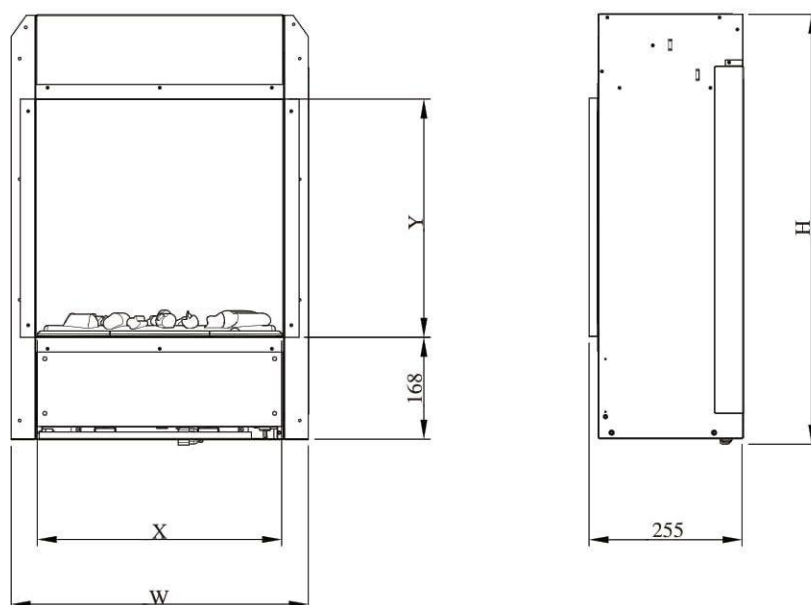

Електричний камін Dimplex серії Engine

(ENG56-400, ENG68-400, ENG56-600)

Габаритні розміри та
можливі варанти монтажу,
з особливостями монтажу

MODEL	'H'	'W'	'X'	'Y'
ENG56-400	700mm	490mm	413mm	395mm
ENG68-400	823mm	490mm	413mm	517mm
ENG56-600	700mm	646mm	569mm	395mm